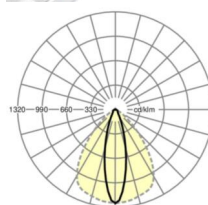

параметры

номер заказа	19527006010
код EAN	4020863431571
номер таможенного тарифа	94051190
Знак прохождения контроля	IP 64, класс защиты I, ENEC10 VDE, F, D, HACCP DIN10500/Food/IFS-пригодность для применения/BRC, Indoor, CE
Степень ударопрочности IK	IK03 (-20°C bis 35°C)
Температура окружения	ta -20°C в 35°C
Особые свойства	Готовность к IoT «Ready for IoT»
Гарантийный срок	5 лет
Государственные программы поддержки	BEG - государственные субсидии для энергосберегающих зданий (действительна только для Германии)

электротехника

Балласт	Электронный драйвер DALI2 (1 штука)
Мощность системы	24W
сетевое напряжение	230V/50Hz
автоматический предохранитель (пусковой ток)	13 штук/B10, 24 штук/B16, 25 штук/C10, 40 штук/C16
класс энергосбережения/Источник света	B

DEEP-LINK

<https://www.regiolux.de/ru/article/19527006010>

Ссылка	LED 4000lm 840
ηLB	100 %
Φ ↓/↑	98 % / 2 %
UGR поп./вдоль	15.7 / 21.0