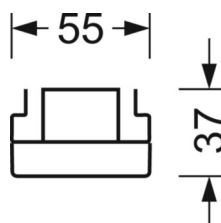

прибородержатель переменный IP 64 - Central.Line.Optic - прямой узконаправленный свет - без видимых стыков

Ламподержатель из оцинкованного стального профиля; слой цинка в сочетании с лаком на полиэфирной смоле хорошо защищает от коррозии; крепление без инструментов, с помощью встроенных нажимных затворов, защита от кражи. Встроенные пластиковые торцы с уплотнительными краями и одно замкнутое уплотнение вокруг, для несущей шины классов защиты до IP54. В несущей трековой шине позиционируется по-разному. Цвет корпуса белый стандартный для электротехники RAL 9016; Прямой узконаправленный свет, распространяющийся через линзу «Central.Line.Optic» из пластика ПММА. Линзовая оптика с прозрачным уплотнением делает сборку и установку предельно удобными, а плоскость легко чистится. Линзы плотно расположены в один ряд: световые точки сливаются в одну линию, создавая целостный вид. Подключение к электросети через присоединительный провод длиной 1 м для свободного позиционирования ламподержателя в световой полосе и 5-полюсную втычную деталь для быстрой сборки со свободным выбором фаз. Сменные блоки, позволяющие легко модернизировать освещение, существенно продлевают срок службы всей осветительной установки.

параметры