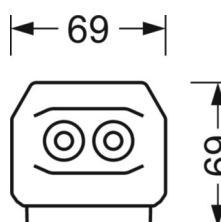

прибородержатель переменный IP 64 - Central.Line.Optic - прямой узконаправленный свет - без видимых стыков

Ламподержатель из оцинкованного стального профиля; слой цинка в сочетании с лаком на полиэфирной смоле хорошо защищает от коррозии; крепление без инструментов, с помощью встроенных нажимных затворов, защита от кражи. Встроенные пластиковые торцы с уплотнительными краями и одно замкнутое уплотнение вокруг, для несущей шины классов защиты до IP54. В несущей трековой шине позиционируется по-разному. Цвет корпуса белый стандартный для электротехники RAL 9016; Прямой узконаправленный свет, распространяющийся через линзу «Central.Line.Optic» из пластика ПММА. Линзовая оптика с прозрачным уплотнением делает сборку и установку предельно удобными, а плоскость легко чистится. Линзы плотно расположены в один ряд: световые точки сливаются в одну линию, создавая целостный вид. Подключение к электросети через присоединительный провод длиной 1 м для свободного позиционирования ламподержателя в световой полосе и 5-полюсную втычную деталь для быстрой сборки со свободным выбором фаз. Сменные блоки, позволяющие легко модернизировать освещение, существенно продлевают срок службы всей осветительной установки.

параметры